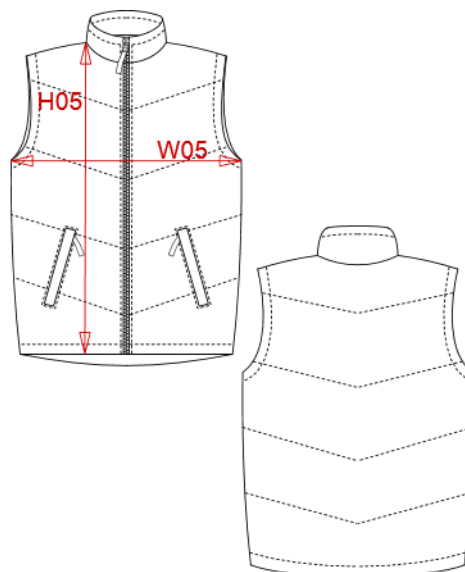

KARIBAN

REFERENCE : K6118

SIZES : XS_S_M_L_XL_XXL_3XL_4XL

COMPOSITION :

Main fabric : Polyester microfiber - 125 100%polyester

Main fabric : Polyester polarfleece - 200 For inside body and collar 100%polyester

Padding : Polyfil 200 For body and collar 100%polyester

WEIGHT :

Main fabric : 125 gsm

Main fabric : 200 gsm

Padding : 200 gsm

ARTICLE WEIGHT :

635 gr/pc

DESCRIPTION	
Français :	Bodywarmer doublé polaire
English :	Fleece lined bodywarmer
Nederlands :	Met fleece gevoerde bodywarmer
Deutsch :	Bodywarmer mit Fleecefutter
Español :	Chaleco con forro polar
Italiano :	Gilet foderato in pile
Português :	Colete com forro polar

MEASUREMENT									
Description	XS	S	M	L	XL	XXL	3XL	4XL	
W05 (M) 1/2 largeur poitrine / 1/2 chest width	53	56	59	62	65	68	71	74	
H09 (M) Hauteur totale devant / Front total height	68,50	70,50	72,50	74,50	76,50	78,50	80,50	82,50	