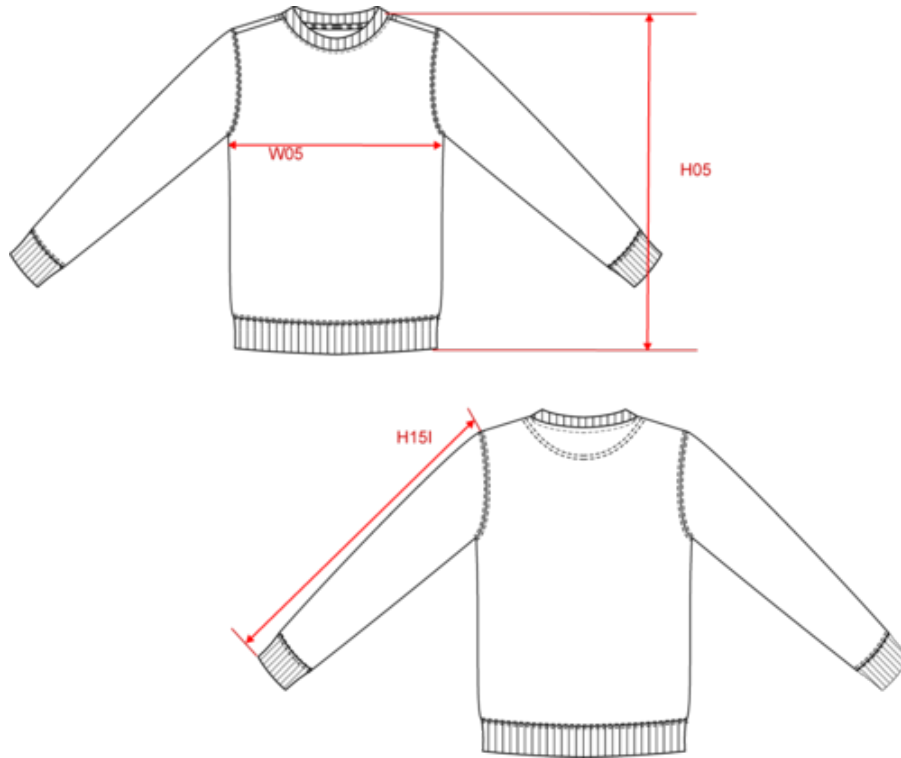

NS400
Sweat unisexe

Dimensions (cm)

Mesures en cm	XXS	XS	S	M	L	XL	XXL	3XL	4XL
TE01 - 1/2 largeur poitrine à 1.5cm de l'emmanchure	46.00	49.00	52.00	55.00	58.00	61.00	64.00	67.00	70.00
TF01 - Hauteur totale de l'HSP	66.00	68.00	70.00	72.00	74.00	76.00	78.00	80.00	82.00
TG02 - Longueur manche longue	62.00	63.00	64.00	65.00	66.00	67.00	68.00	69.00	70.00