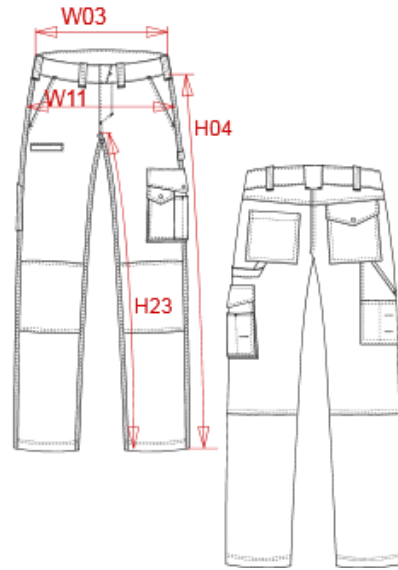

# KARIBAN

**REFERENCE :** K795

**SIZES :** 38\_40\_42\_44\_46\_48\_50\_52\_54\_56\_58

**COMPOSITION :**

Main fabric : Polyester / Cotton twill 65/35 - 255 65% polyester/35%cotton

**WEIGHT :**

Main fabric : 255 gsm

**ARTICLE WEIGHT :**

610 gr/pc

DESCRIPTION	
<b>Français :</b>	Pantalon de travail multipoches
<b>English :</b>	Men's multi pockets workwear trousers
<b>Nederlands :</b>	Heren werkbreek met meerdere zakken
<b>Deutsch :</b>	Workwear Multipocket Hose
<b>Español :</b>	Pantalón de trabajo multibolsillos
<b>Italiano :</b>	PANTALONI DA LAVORO MULTITASCHE
<b>Português :</b>	Calças multibolsos Workwear

COLORS	PANTONE SERIGRAPHIE
Black	Black
Convoy grey	Cool gray 11C
Navy	296C

MEASUREMENT											
Description	38	40	42	44	46	48	50	52	54	56	58
<b>W03</b> 1/2 largeur taille / 1/2 waist width	40,50	42,50	44,50	46,50	48,50	51,75	53,75	55,75	57,75	59,75	61,75
<b>W11</b> 1/2 bassin / 1/2 hip width	50	52	54	56	58	61	63	65	67	69	71
<b>H23</b> Longueur entrejambe / Inside leg length	85,20	85,45	85,65	85,90	86,15	86,35	86,50	86,80	87	87,30	87,50
<b>H04</b> Hauteur coté / Side length	106	106,7 5	107,50	108,2 5	109	110	110,7 5	111,50	112,2 5	113	113,7 5

CARE LABEL				

PACKING	
Box	20 pcs / box 38-42 => L:62cm W:37cm H:25cm GW:13.90kg NW:12.90kg 44-48 => L:64cm W:40cm H:25cm GW:14.60kg NW:13.60kg 50-54 => L:66cm W:43cm H:25cm GW:15.50kg NW:14.50kg 56-58 => L:68cm W:45cm H:25cm GW:16.50kg NW:15.50kg