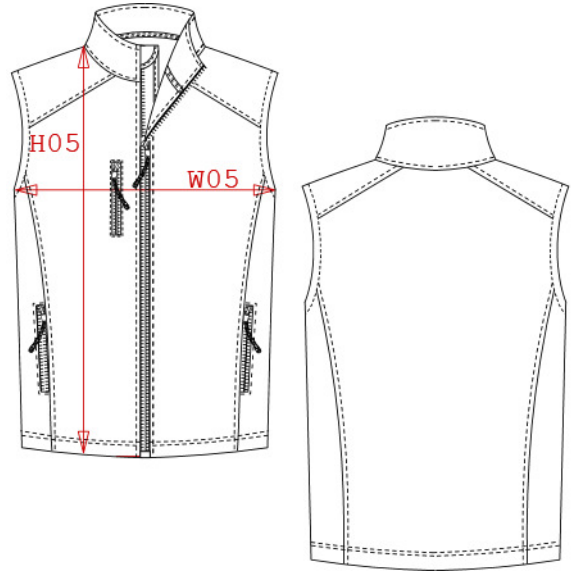

KARIBAN

REFERENCE : K403

SIZES : S_M_L_XL_XXL_3XL_4XL

COMPOSITION :

Fabric 1 : 3 layers Softshell (Plain weave/Micropolar fleece)
Polyester / Elastane 95/5 - 300 .

WEIGHT :

Fabric 1 : 300 gsm

TECHNICAL DETAIL :

3 layers bonded (Outer: Woven plain weave/Performance membrane/Inner: Anti pilling micropolar fleece) BR:
3000gsm/24h / WP: 8000mm

ARTICLE WEIGHT :

400 gr/pc

DESCRIPTION	
Français :	Bodywarmer homme softshell
English :	Soft shell bodywarmer
Nederlands :	Heren bodywarmer soft shell
Deutsch :	Herren soft shell bodywarmer
Español :	Chaleco softshell para hombre
Italiano :	Bodywarmer uomo softshell
Português :	Colete softshell de homem

MEASUREMENT							
Description	S	M	L	XL	XXL	3XL	4XL
H09 (M) Hauteur totale devant / Front total height	72	74	76	78	80	82	84
W05 (M) 1/2 largeur poitrine à 1.5cm de l'emmanchure / 1/2 chest width at 1.5cm below armhole	52	55	58	61	64	67	70

CARE LABEL				

♂

dimensions des marquages devant