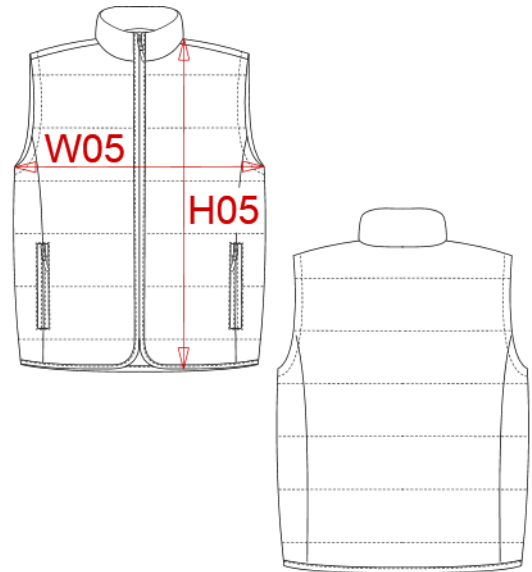

# KARIBAN

**REFERENCE :** K6116

**SIZES :** XS\_S\_M\_L\_XL\_XXL\_3XL\_4XL

**COMPOSITION :**

Main fabric : Taffeta Polyester ribstop with AC coating - 65  
100%polyester

Wad 1 : Polyfil 190 100%polyester

Lining 2 : Polyester 210T - 60 For lining and pocket sack 100%  
polyester

**WEIGHT :**

Main fabric : 65 gsm

Wad 1 : 190 gsm

Lining 2 : 60 gsm

**ARTICLE WEIGHT :**

460 gr/pc

DESCRIPTION	
<b>Français :</b>	Bodywarmer matelassé
<b>English :</b>	Quilted bodywarmer
<b>Nederlands :</b>	Gewatteerde bodywarmer
<b>Deutsch :</b>	Wattierter Bodywarmer
<b>Español :</b>	Chaleco acolchado
<b>Italiano :</b>	Gilet trapuntato
<b>Português :</b>	Colete acolchoado

MEASUREMENT		XS	S	M	L	XL	XXL	3XL	4XL
<b>H05</b> Hauteur totale / Total height		70,25	72,25	74,25	76,25	78,25	80,25	83	85
<b>W05</b> 1/2 largeur poitrine / 1/2 chest width		53	56	59	62	65	68	72	75

CARE LABEL	